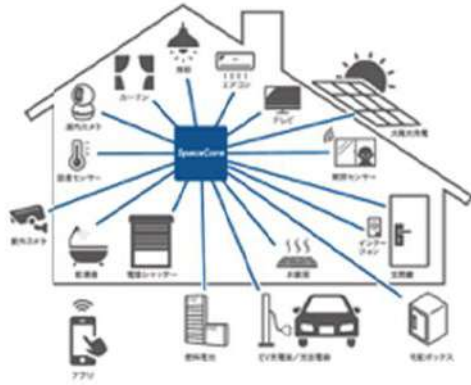

サンプルございますので
ぜひお問い合わせ下さい！

防災・防犯グッズのご提案

今日を変えるスマートホーム SpaceCore

スペース・コアは、株式会社アクセルラボが提供するスマートホームサービス。独自のプラットフォームで、様々な家電や住宅設備をメーカーの垣根を超えて1つのアプリに集約。スペース・コアなら、目的やライフスタイルに合ったスマートホームを自在に作るができます。

スペース・コアのコンセプト動画はこちら

スマートホームサービス 防犯プラン

防犯プラン ALJK013

操作できる家電/設備

- スマホでペットやお子さまの様子を確認
- 玄関や庭先を遠隔で監視
- ドアや窓の開閉を通知
- スマホで住宅設備を操作

標準構成

- 1 IoTゲートウェイ
- 2 室内カメラ
- 3 屋外カメラ
- 4 HA端子アダプター 各1台
- 5 ドア 窓センサー x4台

防災リュックセット

乾電池式 オートロック錠