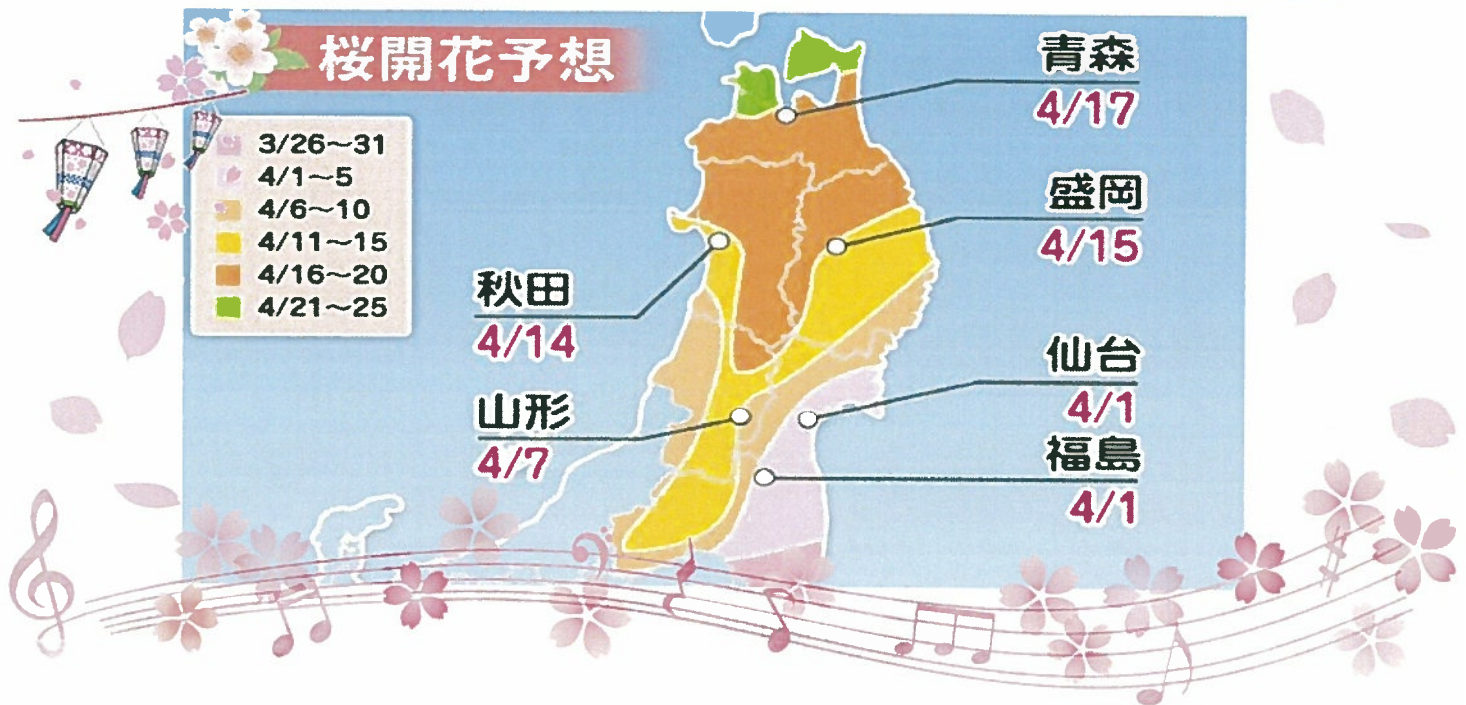

さかたエ通信

坂田建材宮古営業所

令和3年3月号

つくしやフキノトウが顔を出し春の訪れを感じる今日この頃。
やっと過ごしやすい季節がやってきますね～！（花粉はすごいですけど…）
今年も昨年に続き、例年より全国的に桜の開花が早いと、予想されていて
各地で開花が発表されています！気になる東北の開花は…

宮古の桜の開花は4/11～4/15のようです（^v^）今年は密を避けて、ドライブお花見も
いいかもしれませんね♪桜が満開になるのが楽しみです！

4月14日はオレンジデー

4月のイベントといえば…お花見、入学、入社、エイプリルフールとたくさんありますが、
みなさん！オレンジデーはご存じですか？(^)オレンジデーは、大切な人に
オレンジやオレンジ色のプレゼントを贈り、お互いの愛や絆を確かめる日で
バレンタインデー、ホワイトデーに続く、『第3の愛の記念日』と言われて
いるそうです！こんな素敵な記念日があったとは…！！！！
今年のオレンジデーは大切な誰かにオレンジのプレゼントを贈って
みてはいかがでしょうか？☆

□■□■お知らせ■□■□

4月から土曜日も営業致します！営業時間は8:00～12:00です。何卒よろしくお願い致します。