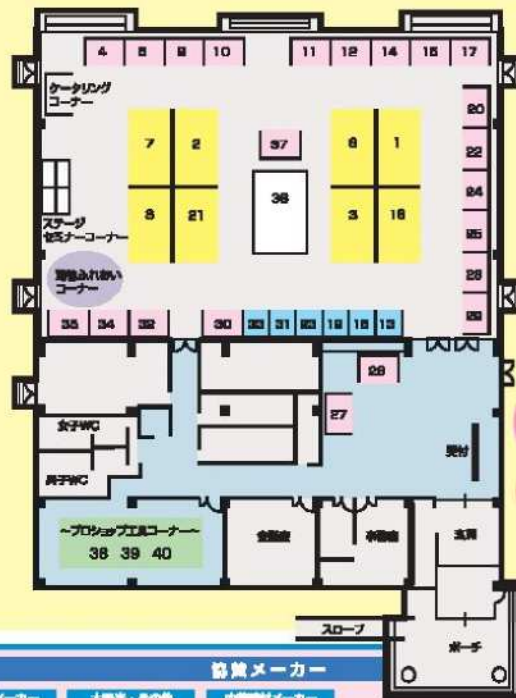

岩手県内外の
主要メーカーが
大集合!

坂田建材フェア

2019 4/5(金) ▶ 6(土)
10:00~16:00まで

入場無料

さまざまなメーカーがさまざまな商品を提供!