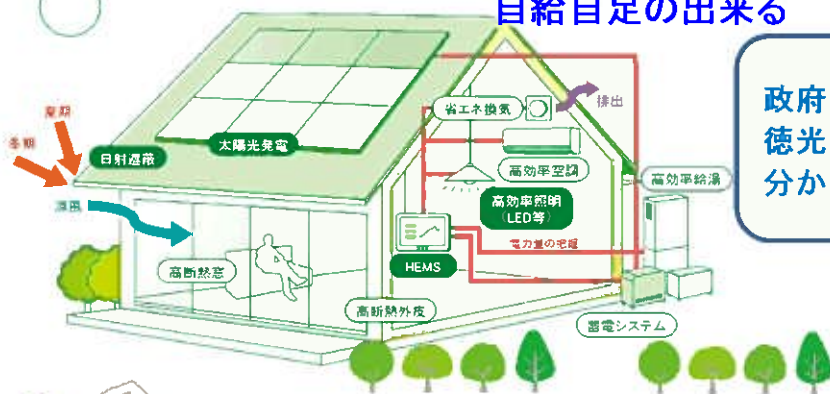

ecoプラザ KITAKAMI 通信

いつもご愛好ありがとうございます。

岩手の春がやってきました。一度に花が咲きだす東北の春はあっという間に過ぎてしまいます。『春』を満喫しに出かけてみませんか。

北上展勝地は『さくら祭り』が4/10より開催中。でも休日は渋滞・駐車場も満車・・・(>_<) そんな時は、渋滞の長い列に並ぶよりも渡し船で向かうのがお勧めです!(^^)!

川面に映る桜並木も楽しめます。

pick up!!

ご存じですか?

ZEH ネット・ゼロ・エネルギー・ハウス

我が家で使うエネルギーは 我が家で作る
快適な室内環境で(夏は涼しく、冬暖かい)
自給自足の出来る 家

政府のインターネットテレビ
徳光・木佐の知りたいニッポンという番組で
分かり易く紹介されています。

講談社『友情』 平尾誠二と山中伸弥最後の一年

「チームワークとは助け合いではない。
真のチームワークとは個人が責任をはたす事」と言う一説があります。
私も学生時代はラグビーを通じ様々な事を学びました。
平尾氏、山中氏、お互い頂点を掴んだ者同志の「友情」
是非、読まれてみてはいかがでしょうか。 佐藤