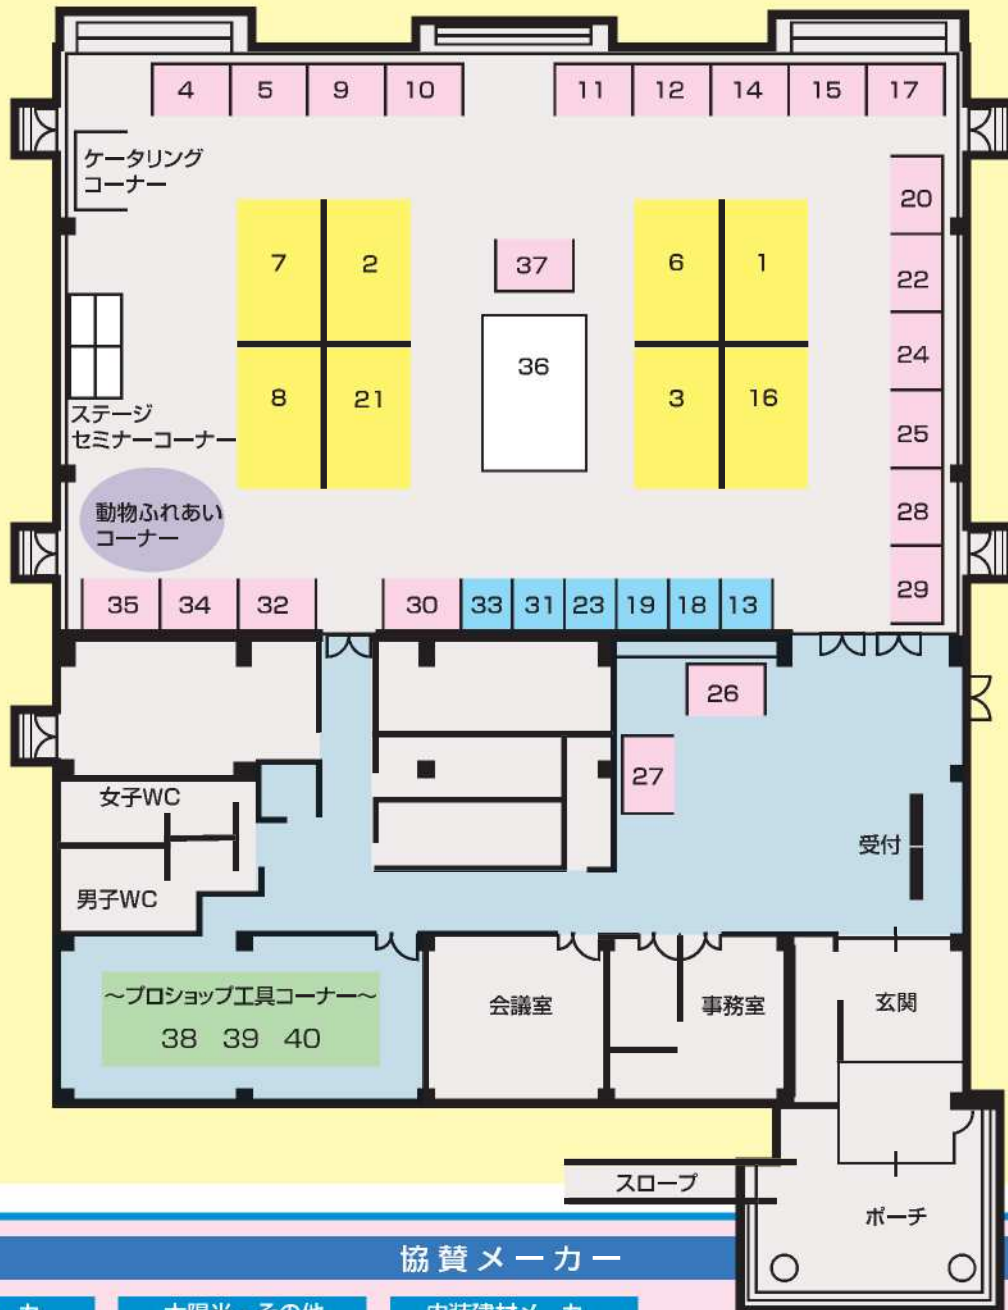

さまざまなメーカーがさまざまな商品を提供!

協賛メーカー

総合建材メーカー	太陽光・その他	内装建材メーカー	建材商社	屋根材メーカー
1・パナソニック ライフソリューションズ社	9・大豊	12・ノダ	21・金辰商事	30・中川テクノ
2・LIXIL	15・Qsells	13・マツ六	24・住友林業	32・協和
3・大建工業	17・東北電力	14・米山産業	33・伊藤忠建材	35・日本鐵板
	23・城東テクノ	18・立川ブラインド工業		
	31・三和薬肥	19・セイキ販売		
	36・東京BK足場	25・吉野石膏		
暖房器具メーカー	断熱・パネルメーカー	外装材メーカー	総合建材卸	プロ工具
4・サンボット	10・フォーム断熱	20・ケイミュ	26・ナイス	38・JIGハラダ
21・コロナ	37・ハウスギア	22・ニチハ	27・ジャパン建材	39・盛光
		34・日新製鋼建材	28・佐渡島	40・プロショップ町田
水廻りメーカー	サッシメーカー		銘木	空調換気メーカー
5・川本第一製作所	11・エクセルシャノン		29・銘林	21・スティーベル
6・TOTO	16・YKK AP			
7・クリナップ				
8・タカラスタANDARD				

新築・リフォーム相談会実施!

当日300,000円以上お申し込みの方「SHARPプラズマクラスター」プレゼント!

SHARP
シャープ プラズマクラスター
イオン発生機

取り付け
致します!

★電灯ソケットに取り付けるタイプです!
★人感センサーで、自動でプラズマクラスターとLEDライトの運転を切り替えます。