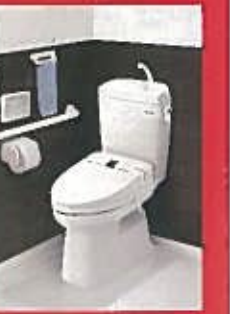

ユーティリティシンク

3層のスペースで、「洗う」+「調理する」+「片付ける」を効率化。

新しくなった収納スペース

2層に使える引出しで、小物がさらに使いやすく、収納は増量。

タカラ耐震システムバス

浴室パネル新色登場!!

システムバス全体を保温材で包んでいます。
天井に保温材
壁に保温材
風呂フタに保温材
浴槽に保温材
洗い場に保温材
お手入れカンタン!! ホーロークリーン浴室パネル
地震に強い
躯体6接合部にも強い耐震性
「前」で設ける安定架台フレーム構造

24,000ポイント獲得

節湯水栓

タカラ商品

3,000ポイント獲得

復興支援 タカラオススメ商品!!

水まわりに最適な素材「高品位ホーロー」のお買い得セット商品!!

99.8万円(税別)

※掲載の写真はイメージです。※建物の状況により変更になる場合がございます。
※消費税・工事費用は別途必要となります。

ホーローシステムキッチン エーデル 開口255cm

耐震システムバス ミーナ 1坪サイズ

洗淨化 toilet スーリア 開口76cm

住宅用トイレ ティモニ Bシリーズ